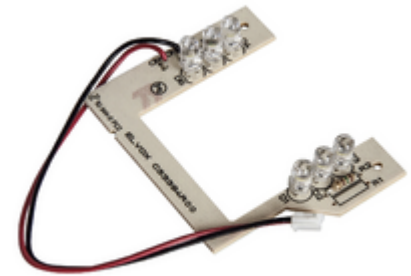

Composants communs A/V: Carte LED blanche caméra 89F5/C

R718

ELVOX Système portier-vidéo / Rechange système portier-vidéo /
Composants communs A/V / Autre A/V

Carte LED blanche caméra 89F5/C

Carte LEDs blanches caméra 89F5/C

État Produit

3 - Actif

Q.té minimum commande

1 NR

Données techniques

- **Class group:** Communication / Composants et systèmes
- **Class:** Accessoires pour portier audio/vidéo
- **Fonction:** commander/régler

- **Technique d'installation:** système bus
- **Matériau:** autre

Marques

- 00. Marquage CE - UE
- 37. Marquage - Maroc
- 43. Marque UKCA - GB
- 99. Directive DEEE ([download](#))

Emballages

Code 8013406265388
Qté 1 NR
Dim. 6,5x5x2 [cm]
Poids 8 [g]

Code 8013406268747
Qté 10 NR
Dim. 11,7x10x6 [cm]
Poids 108,85 [g]

Legal

Vimar se réserve le droit de modifier les caractéristiques des produits à tout moment et sans préavis. L'installation doit être confiée à des techniciens qualifiés et exécutée conformément aux dispositions qui régissent l'installation du matériel électrique en vigueur dans le pays concerné. Pour les conditions d'utilisation des informations données sur la fiche produit, consulter [Conditions d'utilisation](#).