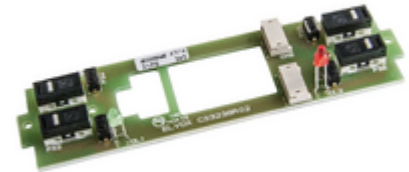

Composants communs A/V: Carte de recharge 6600 Mod. 3238

R728

ELVOX Système portier-vidéo / Recharge système portier-vidéo /
Composants communs A/V / Autre A/V

Carte de recharge 6600 Mod. 3238

Carte poussoirs 6600 Mod 3238

État Produit

3 - Actif

Q.té minimum commande

1 NR

Données techniques

- **Class group:** Communication / Composants et systèmes
- **Class:** Accessoires pour portier audio/vidéo
- **Fonction:** commander/régler