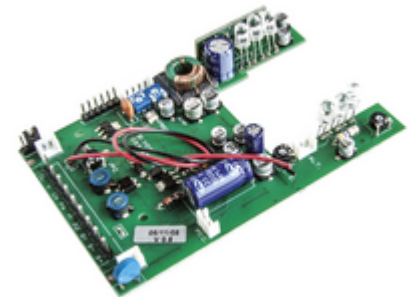

Composants communs A/V: Carte recharge pour 68TU

R752

ELVOX Système portier-vidéo / Recharge système portier-vidéo /
Composants communs A/V / Autre A/V

Carte recharge pour 68TU

État Produit

2 - Sera éliminé

Q.té minimum commande

1 NR

Données techniques

- **Class group:** Communication / Composants et systèmes
- **Class:** Accessoires pour portier audio/vidéo
- **Fonction:** commander/régler

- **Technique d'installation:** système bus
- **Matériau:** autre

Marques

- 00. Marquage CE - UE
- 37. Marquage - Maroc
- 43. Marque UKCA - GB
- 99. Directive DEEE ([download](#))

Emballages

Code 8013406222367
Qté 1 NR
Dim. 12,3x7,8x3,8 [cm]
Poids 116,5 [g]

Legal

Vimar se réserve le droit de modifier les caractéristiques des produits à tout moment et sans préavis. L'installation doit être confiée à des techniciens qualifiés et exécutée conformément aux dispositions qui régissent l'installation du matériel électrique en vigueur dans le pays concerné. Pour les conditions d'utilisation des informations données sur la fiche produit, consulter [Conditions d'utilisation](#).