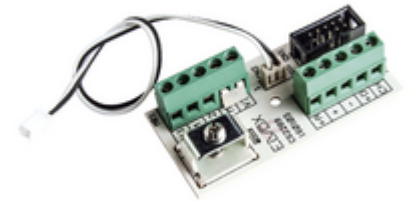

Composants communs A/V: Carte moniteur 6020 avec microtéléphone

R760

ELVOX Système portier-vidéo / Rechange système portier-vidéo /
Composants communs A/V / Autre A/V

Carte moniteur 6020 avec microtéléphone

Carte connexion monit. 6020 avec interphone

État Produit

3 - Actif

Q.té minimum commande

1 NR

Données techniques

- **Class group:** Communication / Composants et systèmes
- **Class:** Accessoires pour portier audio/vidéo
- **Fonction:** répartir

- **Technique d'installation:** système multifilaire
- **Matériau:** autre

Marques

- 00. Marquage CE - UE
- 37. Marquage - Maroc
- 43. Marque UKCA - GB
- 99. Directive DEEE ([download](#))

Emballages

Code 8013406265623
Qté 1 NR
Dim. 7x3,5x2 [cm]
Poids 28,43 [g]