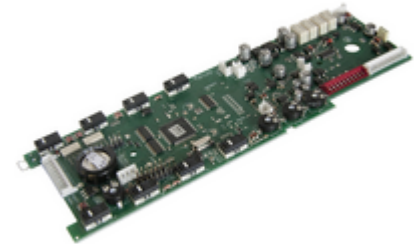

Composants communs A/V: Carte recharge plaques digibus 1283,1285

R768

ELVOX Système portier-vidéo / Recharge système portier-vidéo /
Composants communs A/V / Autre A/V

Carte recharge plaques digibus 1283,1285

Carte de recharge pour platines Digibus 1283 et 1285

État Produit

3 - Actif

Q.té minimum commande

1 NR

Données techniques

- **Class group:** Communication / Composants et systèmes
- **Class:** Accessoires pour portier audio/vidéo
- **Fonction:** commander/régler