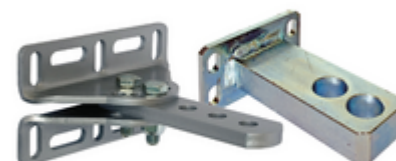

Pièces détachées: Brides de fixation EKKO 350A

RA42

Sécurité / Automatismes ELVOX / Pièces détachées / Battants

Brides de fixation EKKO 350A

Étriers d'ancrage avant et arrière pour EAM4

État Produit

3 - Actif

- **Accessoire:** No
- **Pièce détachée:** Oui
- **Couleur:** autre

Emballages

8 013406 231628

Code 8013406231628
Qté 1 NR
Dim. 11,5x8,5x10 [cm]
Poids 1.500 [g]

Legal

Vimar se réserve le droit de modifier les caractéristiques des produits à tout moment et sans préavis. L'installation doit être confiée à des techniciens qualifiés et exécutée conformément aux dispositions qui régissent l'installation du matériel électrique en vigueur dans le pays concerné. Pour les conditions d'utilisation des informations données sur la fiche produit, consulter [Conditions d'utilisation](#).