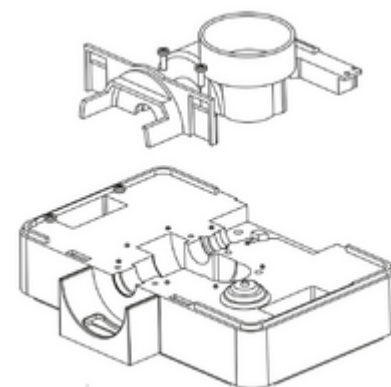

Pièces détachées: Ensemble pour couliss.

RES5

Sécurité / Automatismes ELVOX / Pièces détachées / Coulissantes

Ensemble pour couliss.

Groupe base portails coulissants ES (base sablée foncée)

État Produit

2 - Sera éliminé

- **Accessoire:** No
- **Pièce détachée:** Oui
- **Couleur:** autre

Emballages

8 013406 176202

Code 8013406176202

Qté 1 NR

Dim. 37x31x16,5 [cm]

Poids 3.048 [g]

Legal