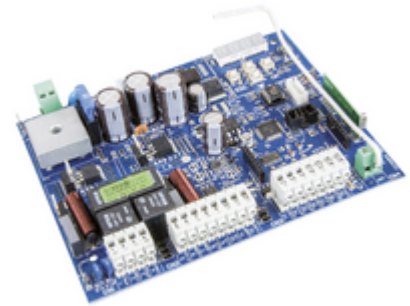

## Pièces détachées: Carte comm.affich.24V EKKO/HIDDY

### Carte comm.affich.24V EKKO/HIDDY

Carte électronique de commande à afficheur et récepteur radio 433 MHz incorporés pour automatismes battants 24 V pour opérateur EKKO et HIDDY