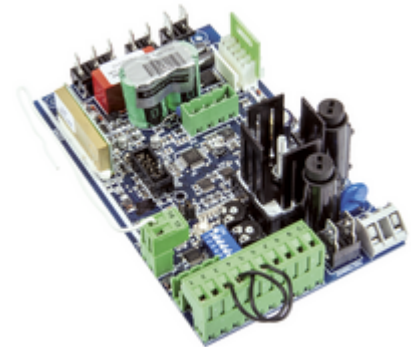

Pièces détachées: Carte comm. 24V KLYS 9CD MASTER

RS13

Sécurité / Automatismes ELVOX / Pièces détachées / Portes basculantes (garage)

Carte comm. 24V KLYS 9CD MASTER

Carte électronique de commande à dip-switch et trimmer avec récepteur radio 433 MHz incorporé pour automatismes basculants 24 V pour opérateurs KLYS 9CD MASTER

- **Accessoire:** No
- **Pièce détachée:** Oui
- **Couleur:** autre

Marques

- 00. Marquage CE - UE
- 37. Marquage - Maroc
- 43. Marque UKCA - GB
- 99. Directive DEEE ([download](#))

Emballages

Code 8013406228451
Qté 1 NR
Dim. 27x18,5x7 [cm]
Poids 400 [g]