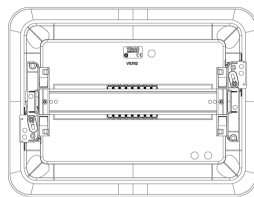

Standards: Coffret encastr.12M gris fumé

V53112

Infrastructure d'installation / Enveloppes et coffrets / Standards / À encastrer

Coffret encastr.12M gris fumé

Coffret décoratif d'encastrement IP40, 12 modules, avec rail DIN (60715 TH35), volet fumé

Dessins

Dessin dimensions hors-tout

Vue arrière

Dessin 3D

Données techniques

- **Class group:** Systèmes d'enveloppes (y compris coffrets d'installation)
- **Class:** Coffret de distribution
- **Mode de pose:** encastré_
- **Nombre de rangées:** 1
- **Largeur en nombre de modules:** 12
- **Type de couverture:** porte
- **Finition du couvercle:** fermé
- **Couvercle/porte transparent(e):** Oui
- **Avec serrure:** Oui
- **Matériau du boîtier/corps:** plastique
- **Profondeur d'encastrement:** 75,70 mm
- **Profondeur intérieure:** 107,20 mm
- **Rail DIN:** Oui
- **Avec cadre/support de montage:** No
- **Possibilité de montage en saillie:** No
- **Finition CEM:** No
- **Couleur:** gris
- **Numéro RAL:** 0
- **Indice de protection (IP):** IP40
- **Hauteur:** 259,90 mm
- **Largeur:** 344,90 mm
- **Profondeur:** 108,20 mm