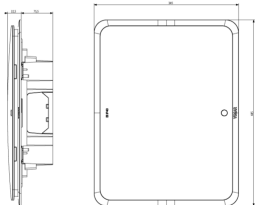

Dessins

Dessin dimensions hors-tout

Vue arrière

Dessin 3D

Données techniques

- **Class group:** Systèmes d'enveloppes (y compris coffrets d'installation)
- **Class:** Coffret de distribution
- **Mode de pose:** encastré_
- **Nombre de rangées:** 3
- **Largeur en nombre de modules:** 24
- **Type de couverture:** porte
- **Finition du couvercle:** fermé
- **Couvercle/porte transparent(e):** Oui
- **Avec serrure:** Oui
- **Matériau du boîtier/corps:** plastique
- **Profondeur d'encastrement:** 75,50 mm
- **Profondeur intérieure:** 107,00 mm
- **Rail DIN:** Oui
- **Avec cadre/support de montage:** No
- **Possibilité de montage en saillie:** No
- **Finition CEM:** No
- **Couleur:** gris
- **Numéro RAL:** 0
- **Indice de protection (IP):** IP40
- **Hauteur:** 445,00 mm
- **Largeur:** 345,00 mm
- **Profondeur:** 108,00 mm

Marques

- 01. IMQ - Italie ([download](#))
- 01. IMQ - Italie ([download](#))
- 96. Expert électrotechniques ([download](#))

Emballages

Code 8007352510142
Qté 1 NR
Dim. 46,5x36,5x14 [cm]
Poids 1.980,4 [g]