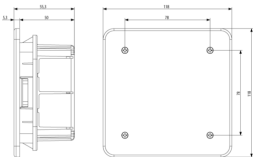

### Boîte dérivation encastr.92x92x50 mm

Boîte de dérivation d'encastrement avec couvercle blanc et vis de fixation.  
Dimensions 92x92x50 mm

### Dessins

Dessin dimensions hors-tout

Vue arrière

Dessin 3D