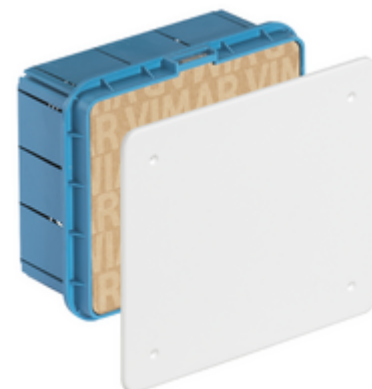

Boîtes de dérivation: Boîte dérivation encastr.154x128x70 mm

V70005

Infrastructure d'installation / Enveloppes et coffrets / Boîtes de dérivation / À encastrer

Boîte dérivation encastr.154x128x70 mm

Boîte de dérivation d'encastrement avec couvercle blanc et vis de fixation.

Dimensions 154x128x70 mm

État Produit

3 - Actif

Q.té minimum commande

44 NR

Ceci pourrait également vous intéresser

V70105 - Couvercle haute résistance pour V70005

V72105 - Couvercle IP55 pour V70005

V70191 - Plaquette de jonction boîte dér. jaune

V70198 - Vis 30mm pour couvercle boîte dérivation

V70199 - Vis 50mm pour couvercle boîte dérivation

Dessins

Dessin dimensions hors-tout

Vue arrière

Dessin 3D

Données techniques