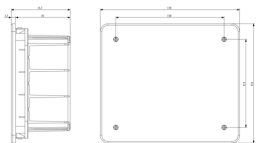

V70191 - Plaquette de jonction boîte dér. jaune

V70198 - Vis 30mm pour couvercle boîte dérivation

V70199 - Vis 50mm pour couvercle boîte dérivation

Dessins

Dessin dimensions hors-tout

Vue arrière

Dessin 3D

Données techniques

- **Class group:** Raccordement (résidentiel & tertiaire)
- **Class:** Boîte d'appareillage encastré
- **Mode de pose:** encastré_
- **Forme:** rectangulaire
- **Type de construction:** boîte de jonction/raccordement d'appareils
- **Modèle:** autre
- **équipé d'une couronne rotative:** No
- **à coupler/juxtaposer:** Oui
- **Garnissage:** sans
- **Diamètre:** 0 mm
- **Longueur:** 154,00 mm
- **Largeur:** 179,00 mm
- **Profondeur:** 0,00 - 70,00 mm
- **Profondeur intérieure:** 70,00 mm
- **Pour le nombre d'inserts d'appareil:** 0
- **Fixation des appareils:** à griffe
- **Avec vis:** No
- **Traversée de boîtier par une ouverture défonçable:** Oui
- **Traversée de boîtier par une membrane d'étanchéité:** No
- **Traversée de boîtier par une tubulure:** No
- **Traversée de boîtier par une membrane à niveaux:** No
- **Pour diamètre du tube:** autre
- **Verrouillage de tube:** No
- **Verrouillage de tube en option:** No
- **Entrée de l'arrière:** Oui
- **Nombre d'entrées:** 16
- **Nombre d'embouts fournis:** 0
- **Matériau:** plastique
- **Sans halogène:** Oui
- **Traitement de la surface:** non traité
- **Couleur:** bleu
- **Indice de protection (IP):** IP00
- **Finition du couvercle:** couvercle borgne
- **Couvercle transparent:** No
- **Fixation du couvercle:** vissé
- **Plombable:** No
- **Maintien de fonction:** sans
- **Avec blindage:** No
- **étanche à l'air:** No
- **Section de conducteur max.:** 0
- **Nombre de pôles de la borne:** 0
- **Borne, position fixe:** No
- **Fixation au crochet de luminaire:** No
- **Tubulure:** sans
- **Application spéciale:** sans