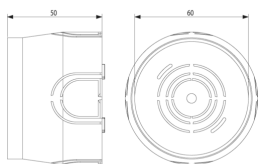

Dessins

Dessin dimensions hors-tout

Données techniques

- **Class group:** Raccordement (résidentiel & tertiaire)
- **Class:** Boîte d'appareillage encastré
- **Mode de pose:** encastré_
- **Forme:** rond
- **Type de construction:** boîte de jonction/raccordement d'appareils
- **Modèle:** autre
- **équipé d'une couronne rotative:** No
- **à coupler/juxtaposer:** Oui
- **Garnissage:** sans
- **Diamètre:** 60 mm
- **Longueur:** 60,00 mm
- **Largeur:** 60,00 mm
- **Profondeur:** 0,00 - 50,00 mm
- **Profondeur intérieure:** 50,00 mm
- **Pour le nombre d'inserts d'appareil:** 2
- **Fixation des appareils:** à griffe
- **Avec vis:** No
- **Traversée de boîtier par une ouverture défonçable:** Oui
- **Traversée de boîtier par une membrane d'étanchéité:** No
- **Traversée de boîtier par une tubulure:** No
- **Traversée de boîtier par une membrane à niveaux:** No
- **Pour diamètre du tube:** 20/25 mm
- **Verrouillage de tube:** No
- **Verrouillage de tube en option:** No
- **Entrée de l'arrière:** Oui
- **Nombre d'entrées:** 5
- **Nombre d'embouts fournis:** 0
- **Matériau:** plastique
- **Sans halogène:** Oui
- **Traitement de la surface:** non traité
- **Couleur:** noir
- **Indice de protection (IP):** IP00
- **Finition du couvercle:** sans
- **Couvercle transparent:** No
- **Fixation du couvercle:** vissé
- **Plombable:** No
- **Maintien de fonction:** sans
- **Avec blindage:** No
- **étanche à l'air:** No
- **Section de conducteur max.:** 0
- **Nombre de pôles de la borne:** 0
- **Borne, position fixe:** No
- **Fixation au crochet de luminaire:** No
- **Tubulure:** sans
- **Application spéciale:** sans

Marques

00. Marquage CE - UE
01. IMQ - Italie ([download](#))
43. Marque UKCA - GB
96. Expert électrotechniques ([download](#))