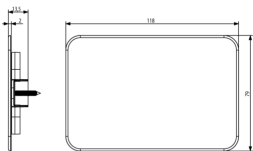

Dessins

Dessin dimensions hors-tout

Vue arrière

Dessin 3D

Galerie

Données techniques

- **Class group:** Raccordement (résidentiel & tertiaire)
- **Class:** Couvercle pour boîte d'encastrement
- **Diamètre:** 0 mm
- **Longueur:** 79,00 mm
- **Pour longueur de boîte/boîtier:** 59,00 mm
- **Largeur:** 118,00 mm
- **Pour largeur de boîte/boîtier:** 96 mm
- **Profondeur:** 2,00 mm
- **Forme:** rectangulaire
- **Type de fixation:** couvercle pour fixation à vis
- **Modèle:** couvercle borgne
- **Matériau:** plastique
- **Sans halogène:** Oui
- **Couleur:** blanc
- **Avec vis:** Oui
- **Plombable:** No

Emballages

8 007352 583696

Code 8007352583696
Qté 1 NR
Dim. 11,8x8x1 [cm]
Poids 29,2 [g]

8 007352 584174

Code 8007352584174
Qté 50 NR
Dim. 28,4x24,4x16,4 [cm]
Poids 1.633 [g]

Legal

Vimar se réserve le droit de modifier les caractéristiques des produits à tout moment et sans préavis. L'installation doit être confiée à des techniciens qualifiés et exécutée conformément aux dispositions qui régissent l'installation du matériel électrique en vigueur dans le pays concerné. Pour les conditions d'utilisation des informations données sur la fiche produit, consulter [Conditions d'utilisation](#).