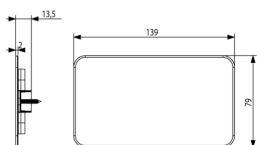

Dessin dimensions hors-tout

Vue arrière

Dessin 3D

Galerie

Données techniques

- **Class group:** Raccordement (résidentiel & tertiaire)
- **Class:** Couvercle pour boîte d'encastrement
- **Diamètre:** 0 mm
- **Longueur:** 79,00 mm
- **Pour longueur de boîte/boîtier:** 59,00 mm
- **Largeur:** 139,00 mm
- **Pour largeur de boîte/boîtier:** 121 mm
- **Profondeur:** 2,00 mm
- **Forme:** rectangulaire
- **Type de fixation:** couvercle pour fixation à vis
- **Modèle:** couvercle borgne
- **Matériau:** plastique
- **Sans halogène:** Oui
- **Couleur:** blanc
- **Avec vis:** Oui
- **Plombable:** No

Emballages

8 007352 583702

Code 8007352583702
Qté 1 NR
Dim. 14x8x1 [cm]
Poids 34,4 [g]

8 007352 584181

Code 8007352584181
Qté 20 NR
Dim. 28,4x18,4x11,6 [cm]
Poids 813,8 [g]

Legal

Vimar se réserve le droit de modifier les caractéristiques des produits à tout moment et sans préavis. L'installation doit être confiée à des techniciens qualifiés et exécutée conformément aux dispositions qui régissent l'installation du matériel électrique en vigueur dans le pays concerné. Pour les conditions d'utilisation des informations données sur la fiche produit, consulter [Conditions d'utilisation](#).