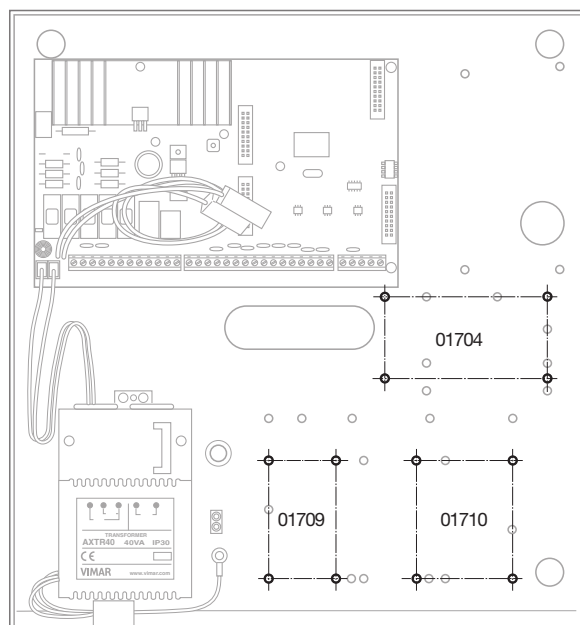

- Installazione 1 modulo ingressi 01704, 1 modulo ingressi 01709 e 1 modulo uscite 01710.
- Installation of 1 input module 01704, 1 input module 01709 and 1 output module 01710.
- Installierung 1 Eingangsmodul 01704, 1 Eingangsmodul 01709 und 1 Ausgangsmodul 01710.