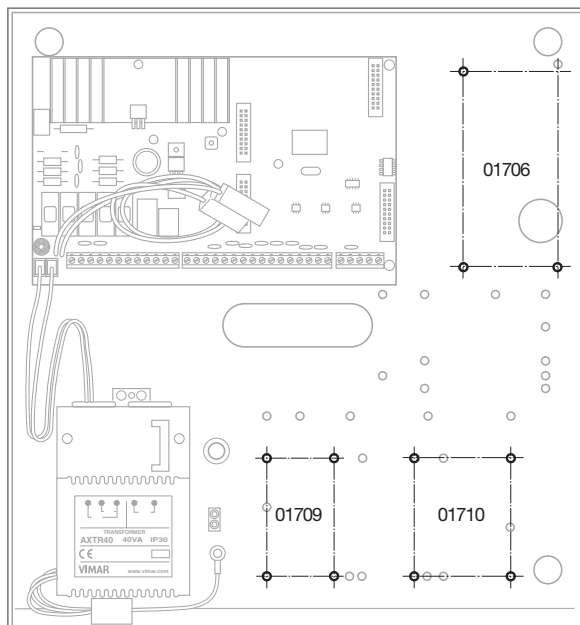

By-alarm

01704-01709-01710

ESEMPI DI INSTALLAZIONE - EXAMPLES OF INSTALLATION - INSTALLATIONSBEISPIELE.

- Installazione comunicatore PSTN 01706, 1 modulo ingressi 01709 e 1 modulo uscite 01710.
- Installation of PSTN Communicator 01706, 1 input module 01709 and 1 output module 01710.
- Installierung des Wählergeräts PSTN 01706, 1 Eingangsmodul 01709 und 1 Ausgangsmodul 01710.