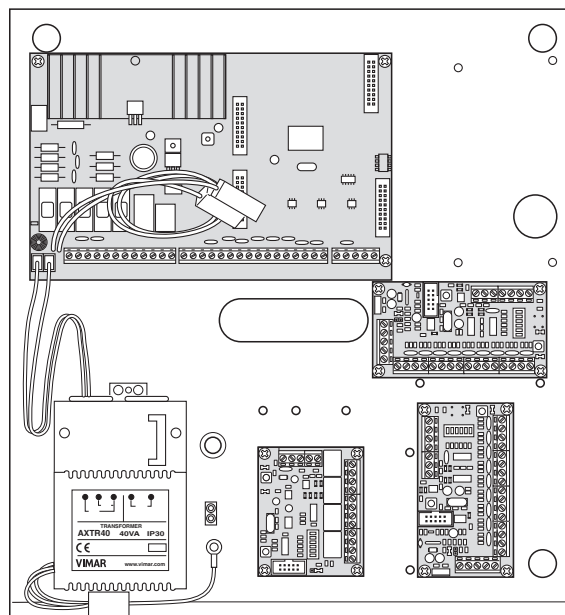

By-alarm

01704-01709-01710

- Installazione 2 moduli ingressi 01704 e 1 modulo uscite 01710.
- Installation of 2 input modules 01704 and 1 output module 01710.
- Installierung 2 Eingangsmodule 01704 und 1 Ausgangsmodul 01710.