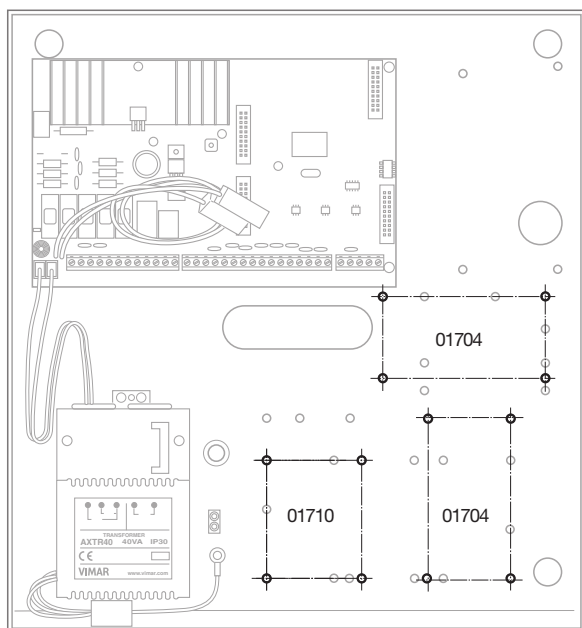

By-alarm

01704-01709-01710

- Installazione 2 moduli ingressi 01704 e 1 modulo uscite 01710.
- Installation of 2 input modules 01704 and 1 output module 01710.
- Installierung 2 Eingangsmodule 01704 und 1 Ausgangsmodul 01710.