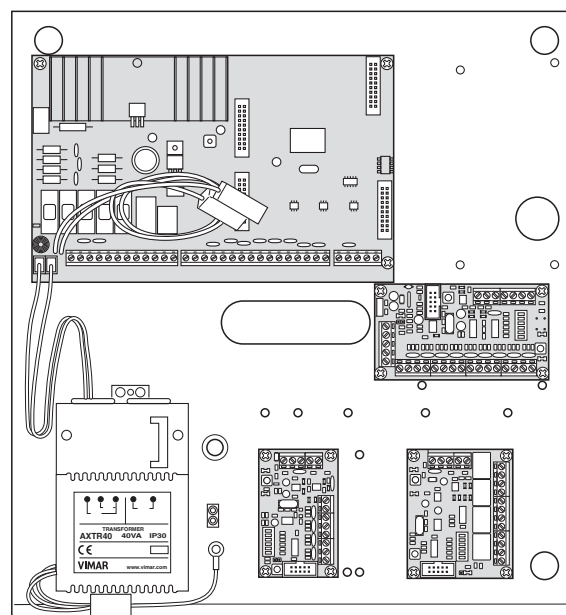

In die BEREICHEN können folgende Elemente eingebaut werden:

- 3 Erweiterungsmodul 4 Eingänge 01709
- 3 Erweiterungsmodul 8 Eingänge 01704
- 3 Erweiterungsmodul 4 Ausgänge 01710
- Kombinationen der Module 01709, 01704 und 01710.

## By-alarm

01704-01709-01710

### ESEMPI DI INSTALLAZIONE - EXAMPLES OF INSTALLATION - INSTALLATIONSBEISPIELE.

- Installazione comunicatore PSTN 01706, 1 modulo ingressi 01709 e 1 modulo uscite 01710.
- Installation of PSTN Communicator 01706, 1 input module 01709 and 1 output module 01710.
- Installierung des Wählergeräts PSTN 01706, 1 Eingangsmodul 01709 und 1 Ausgangsmodul 01710.

- Installazione 1 modulo ingressi 01704, 1 modulo ingressi 01709 e 1 modulo uscite 01710.
- Installation of 1 input module 01704, 1 input module 01709 and 1 output module 01710.
- Installierung 1 Eingangsmodul 01704, 1 Eingangsmodul 01709 und 1 Ausgangsmodul 01710.