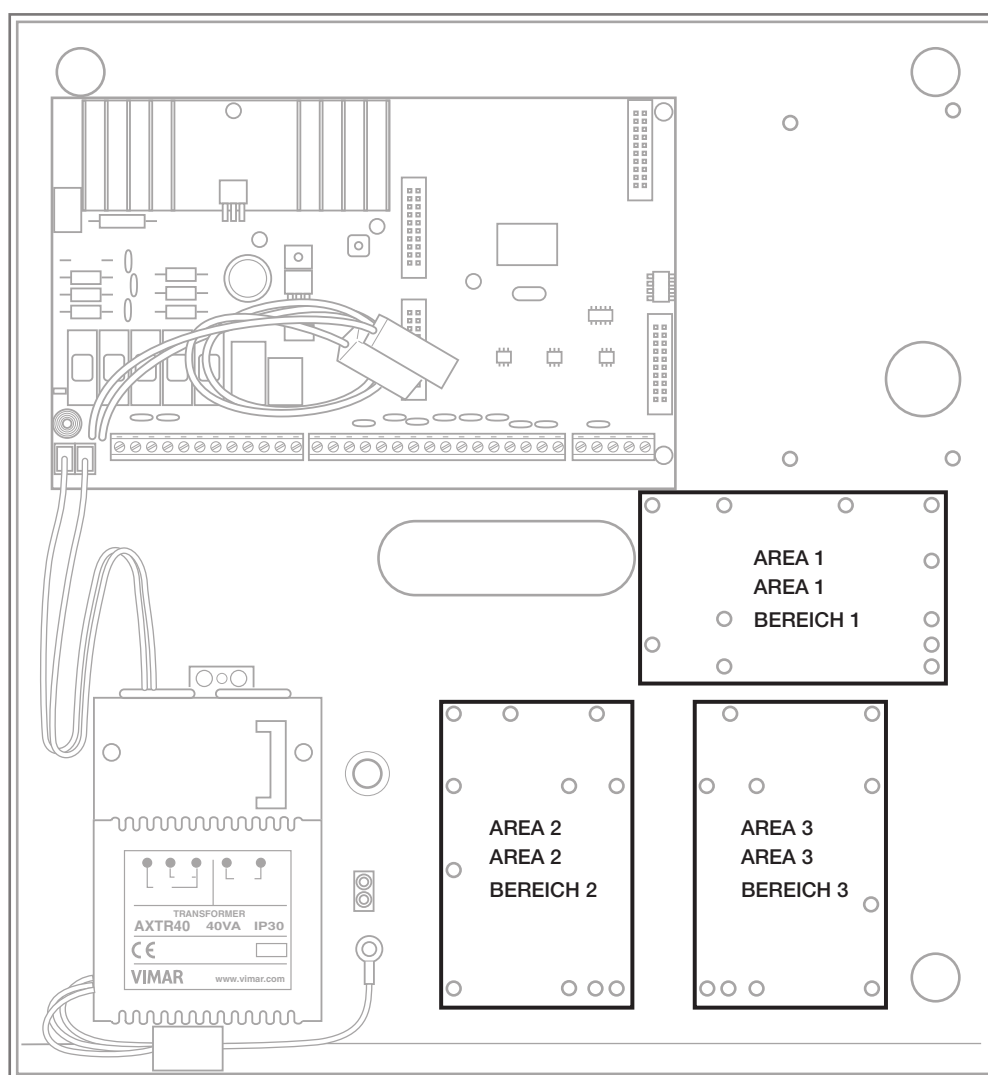

### INSTALLAZIONE DEI MODULI ALL'INTERNO DELLE CENTRALI 01700 E 01703.

Il contenitore metallico delle centrali By-alarm è provvisto di apposite forature che permettono l'installazione dei moduli espansione ingressi 01704, 01709 e dei moduli espansione uscite 01710. Tali forature consentono l'installazione di un massimo di **3** moduli per centrale le cui AREE disponibili sono indicate nella figura sotto.

### INSTALLING THE MODULES IN THE CONTROL UNITS 01700 AND 01703.

The metal enclosure of the By-alarm control units has special holes that permit installing input expansion modules 01704, 01709 and output expansion modules 01710. These holes permit installing up to **3** modules per control unit whose available AREAS are indicated in the following figure.

### EINBAU DER MODULE IN DIE ZENTRALEN 01700 UND 01703.

Das Metallgehäuse der By-Alarm-Zentrale ist mit entsprechenden Bohrungen versehen, die den Einbau der Eingangserweiterungsmodule 01704, 01709 und des Ausgangserweiterungsmoduls 01710 ermöglichen. Durch diese Bohrungen können maximal **3** Module pro Zentrale eingebaut werden. Die verfügbaren Bereiche sind in der folgenden Abbildung dargestellt.

Le AREE consentono l'installazione di:

- 3 moduli espansione 4 ingressi 01709.
- 3 moduli espansione 8 ingressi 01704.
- 3 moduli espansione 4 uscite 01710.
- combinazioni di moduli 01709, 01704 e 01710.