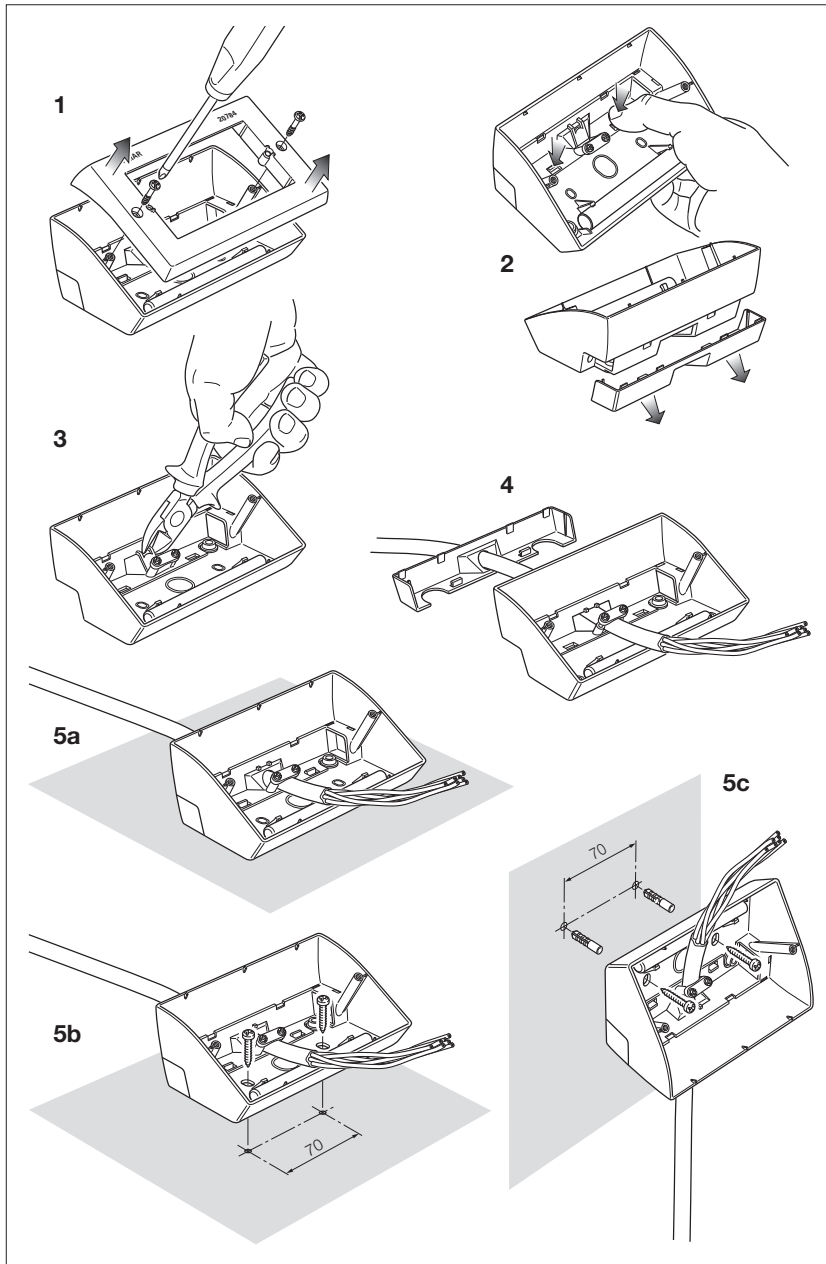

Scatola inclinata da tavolo per installazione di 4 moduli Eikon • Slanting table box for 4-module Eikon equipments • Boîte de table pour installation 4 modules Eikon  
Tischdose zur Installation von 4 Modulen Eikon • Caja de mesa para la instalación 4 módulos Eikon • Επιτραπέζια εγκατάσταση - 4 modules Eikon

Installazione con cavo inserito dal retro • Cabling from backside Hintern  
Câblage de derrière • Verkabelung  
Cableado trasero • Καλωδίωση απο το πίσω πέρος

Installazione con cavo inserito da sotto • Cabling from below  
Câblage de dessous • Unterseite-Verkabelung  
Cableado por abajo • Καλωδίωση απο το κάτω πέρος

Scatola inclinata da tavolo per installazione di 7 moduli Eikon • Slanting table box for 7-module Eikon equipments • Boîte de table pour installation 7 modules Eikon  
Tischdose zur Installation von 7 Modulen Eikon • Caja de mesa para la instalación 7 módulos Eikon • Επιτραπέζια εγκατάσταση - 7 modules Eikon