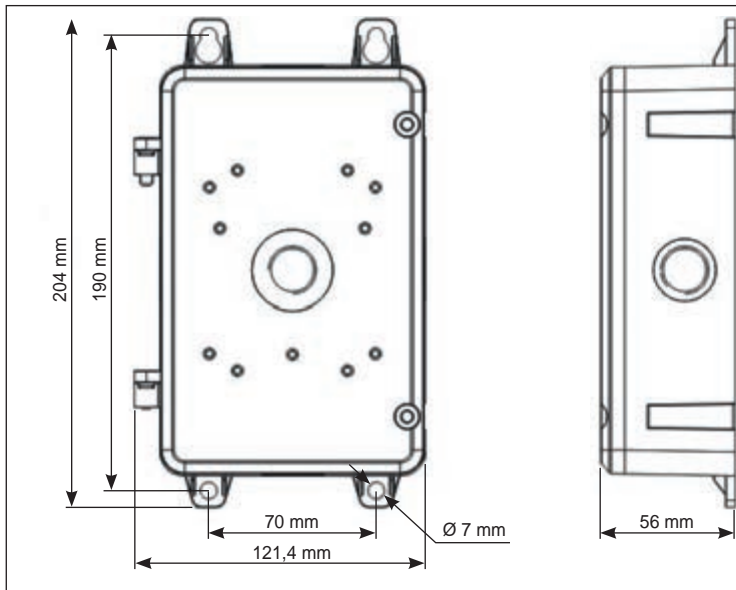

46922.033

Scatola contatti / Junction box

Dimensioni / Dimensions

Accessori / Accessories

Elemento / Item		Quantità / Quantity
1	Scatola contatti / Junction box	1
Viti / Screw		
2	Fissaggio coperchio / Fix the top cover	M5x12 2
	Fissaggio scatola / Fasten the mount box	Ancoraggio metallico cilindrico / Metallic-cylindrical-anchor M6x20 4
	Fissaggio staffa / Fix the bracket	M4x10 4
		M4x16 4
	Cuscinetto impermeabile / Waterproof pad	1
3	Istruzioni / User manual	1
4	Dima di foratura / Mounting drawing paper	1