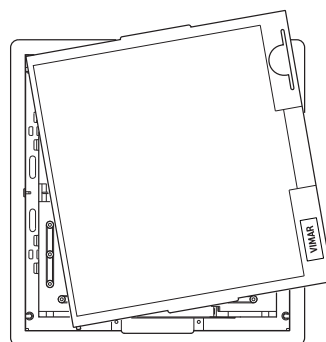

V54412 V54412.01	V54420 V54420.01
X	273 mm	280 mm
Y	209 mm	285 mm

V54412
V54412.01

	V54412 V54412.01	V54420 V54420.01	V54412	V54420
A	IP2X		D	173 mm
B	IP4X		E	264 mm
C	IP52		F	5 mm