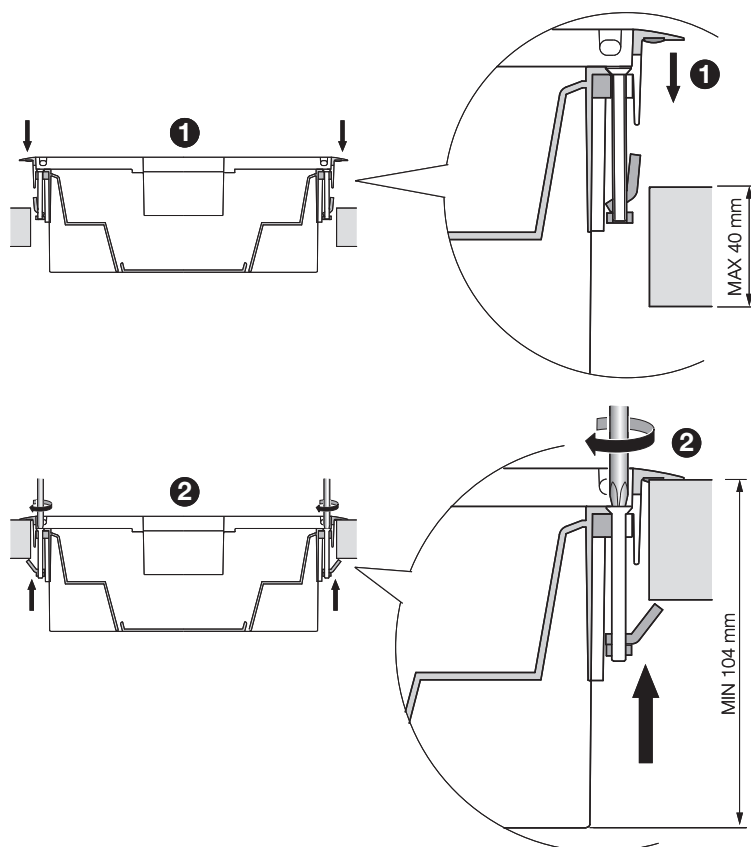

برج صغير أرضي مخفي بغطاء أجهزة Eikon و Arké و Plana للتركيب على الأرضيات المرتفعة.

- V54412 (لكابلات) - V54412.01(inox) - مزودة بدعامتين من 6 وحدات. التركيب على خرسانة التسوية بصندوق خاص V54912.
- V54420 (لكابلات) - V54420.01(inox) - مزودة بـ 4 دعائم من 5 وحدات. التركيب على خرسانة التسوية بصندوق خاص V54920.

	V54412 V54412.01	V54420 V54420.01
X	273 mm	280 mm
Y	209 mm	285 mm

V54412
V54412.01

V54420
V54420.01

	V54412 V54412.01	V54420 V54420.01	V54412	V54420
A	IP2X		D	173 mm
B	IP4X		E	264 mm
C	IP52		F	5 mm