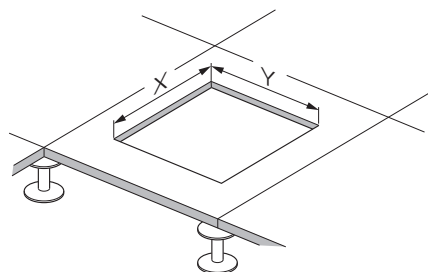

Χωνευτός επιδαπέδιος πύργος για συσκευές Eikon, Arké και Plana, εγκατάσταση σε πλωτό δάπεδο.

- V54412 (καπάκι καλώδιο) - V54412.01 (καπάκι inox): 12 στοιχεία - Παρέχεται με 2 στηρίγματα 6 στοιχείων. Εγκατάσταση σε επίστρωση με ειδικό κουτί V54912.
- V54420 (καπάκι καλώδιο) - V54420.01 (καπάκι inox): 20 στοιχεία - Παρέχεται με 4 στηρίγματα 5 στοιχείων. Εγκατάσταση σε επίστρωση με ειδικό κουτί V54920.

	V54412 V54412.01	V54420 V54420.01
X	273 mm	280 mm
Y	209 mm	285 mm

V54412
V54412.01

V54420
V54420.01

	V54412 V54412.01	V54420 V54420.01	V54412	V54420
A	IP2X		D	173 mm
B	IP4X		E	264 mm
C	IP52		F	5 mm