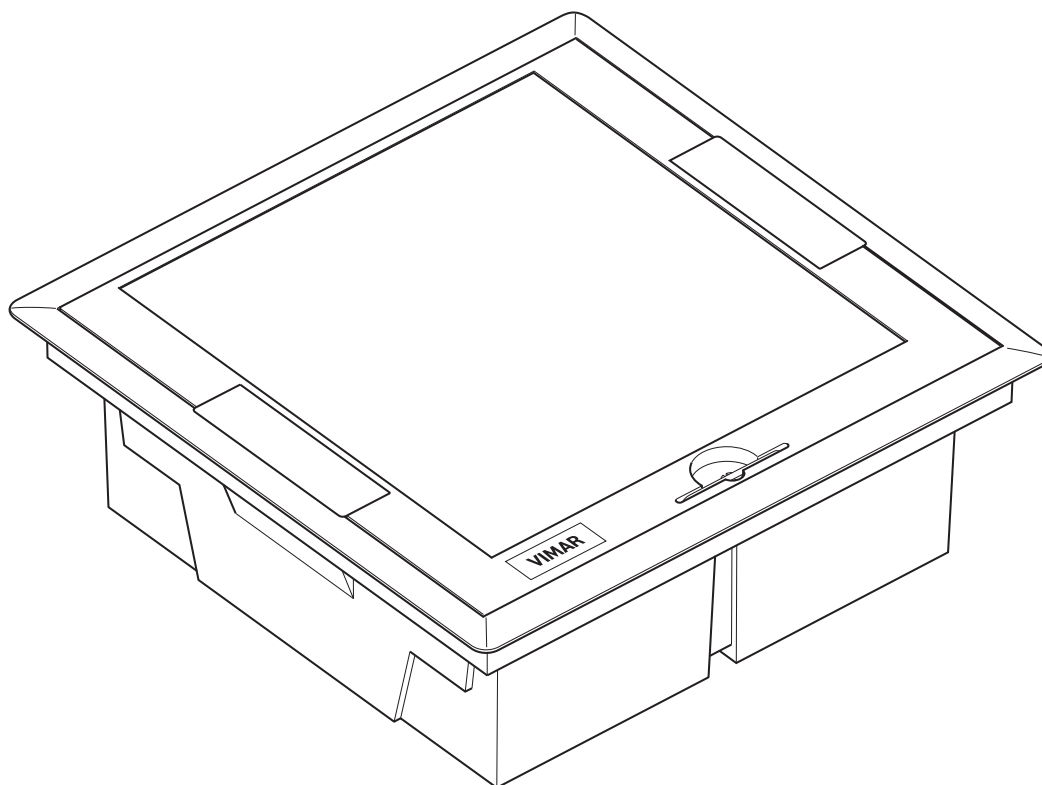

Versenkbares Bodengehäuse für Eikon, Arké und Plana Geräte zur Installation auf schwimmenden Fußboden.

- V54412 (Kabelabdeckung) - V54412.01 (Edelstahldeckel): 12 Module - Geliefert mit 2 6-Modul-Halterungen. Installation auf Estrich mit entsprechender Dose V54912.
- V54420 (Kabelabdeckung) - V54420.01 (Edelstahldeckel): 20 Module - Geliefert mit 4 5-Modul-Halterungen. Installation auf Estrich mit entsprechender Dose V54920.

Χωνευτός επιδαπέδιος πύργος για συσκευές Eikon, Arké και Plana, εγκατάσταση σε πλωτό δάπεδο.

- V54412 (καπάκι καλώδιο) - V54412.01 (καπάκι inox): 12 στοιχεία - Παρέχεται με 2 στηρίγματα 6 στοιχείων. Εγκατάσταση σε επίστρωση με ειδικό κουτί V54912.
- V54420 (καπάκι καλώδιο) - V54420.01 (καπάκι inox): 20 στοιχεία - Παρέχεται με 4 στηρίγματα 5 στοιχείων. Εγκατάσταση σε επίστρωση με ειδικό κουτί V54920.

برج صغير أرضي مخفي بغطاء أجهزة Eikon و Arké و Plana للتركيب على الأرضيات المرتفعة.

- V54412 (لكابلات) - V54412.01(inox) - مزودة بدعامتين من 6 وحدات. التركيب على خرسانة التسوية بصندوق خاص V54912.
- V54420 (لكابلات) - V54420.01(inox) - مزودة بـ 4 دعائم من 5 وحدات. التركيب على خرسانة التسوية بصندوق خاص V54920.