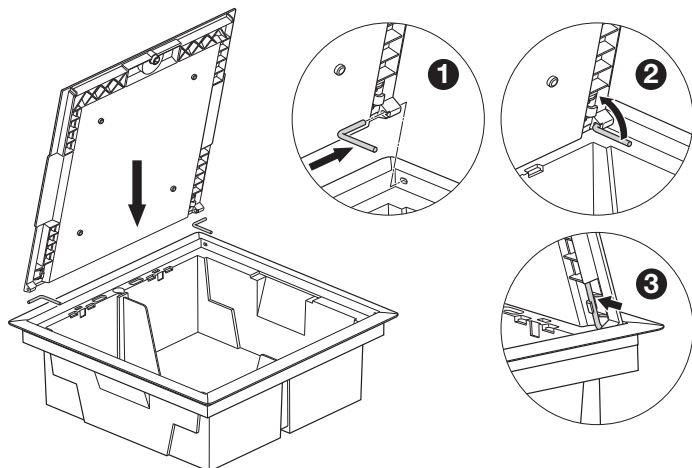

برج صغير أرضي مخفي بغطاء أجهزة Eikon و Arké و Plana للتركيب على الأرضيات المرتفعة.

- V54412 (لكابلات) - V54412.01(inox) - مزودة بدعامتين من 6 وحدات. التركيب على خرسانة التسوية بصندوق خاص V54912.
- V54420 (لكابلات) - V54420.01(inox) - مزودة بـ 4 دعائم من 5 وحدات. التركيب على خرسانة التسوية بصندوق خاص V54920.

	V54412 V54412.01	V54420 V54420.01
X	273 mm	280 mm
Y	209 mm	285 mm

V54412
V54412.01

V54420
V54420.01

	V54412 V54412.01	V54420 V54420.01	V54412	V54420
A	IP2X		D	173 mm
B	IP4X		E	264 mm
C	IP52		F	5 mm