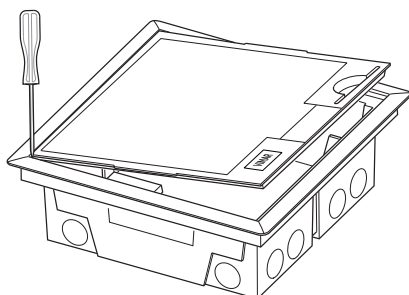

V54412 V54412.01	V54420 V54420.01
X	273 mm	280 mm
Y	209 mm	285 mm

V54412
V54412.01

	V54412 V54412.01	V54420 V54420.01	V54412	V54420
A	IP2X		D	173 mm
B	IP4X		E	264 mm
C	IP52		F	5 mm