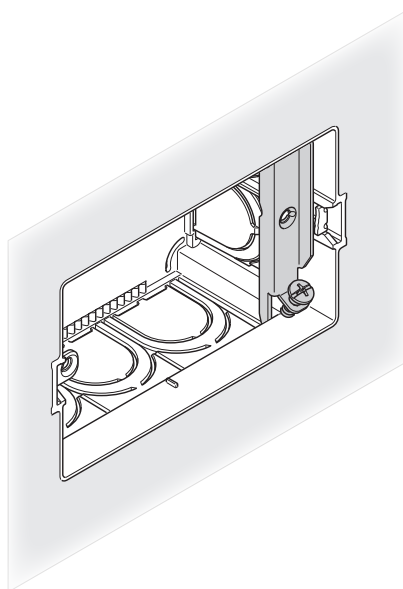

مشبك بديل للفتحة الطولية الخاصة بتثبيت دعامة العلب الغاطسة الحاملة لمفتاح أو مقبس 3 و 4 وحدات على الحائط في حالة كسر التركيب المنفذ.

التركيب

أمثلة على الاستخدام

علبة بجانب تالف

علبة بجناح مكسور

علبة بجناح مفصول