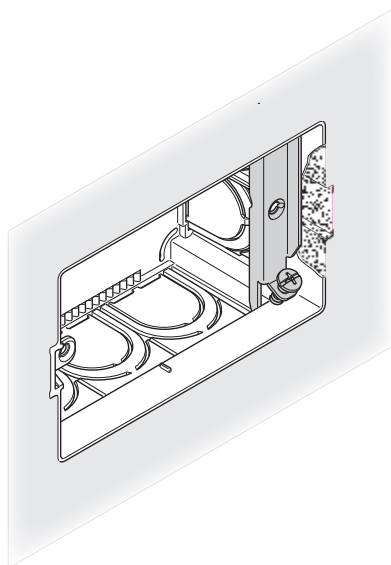

مشبك بديل للفتحة الطولية الخاصة بتثبيت دعامة العلب الغاطسة الحاملة لمفتاح أو مقبس 3 و 4 وحدات على الحائط في حالة كسر التركيب المنفذ.

التركيب

أمثلة على الاستخدام

علبة بجانب تالف

علبة بجناح مكسور

علبة بجناح مفصول