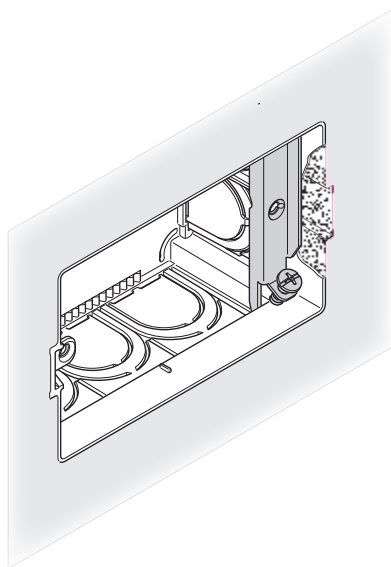

**V71540**

Ανταλλακτικό άγκιστρο για την εγκοπή στερέωσης του στηρίγματος για χωνευτά κουτιά πίσω μέρους μηχανισμού 3 και 4 στοιχείων για τοίχους σε περίπτωση θραύσης κατά την εγκατάσταση.

**ΕΓΚΑΤΑΣΤΑΣΗ**

**ΠΑΡΑΔΕΙΓΜΑΤΑ ΧΡΗΣΗΣ**
**Κουτί με μία πλευρά κατεστραμμένη**

**Κουτί με σπασμένο πτερύγιο**

**Κουτί με πτερύγιο χωρίς σπείρωμα**
