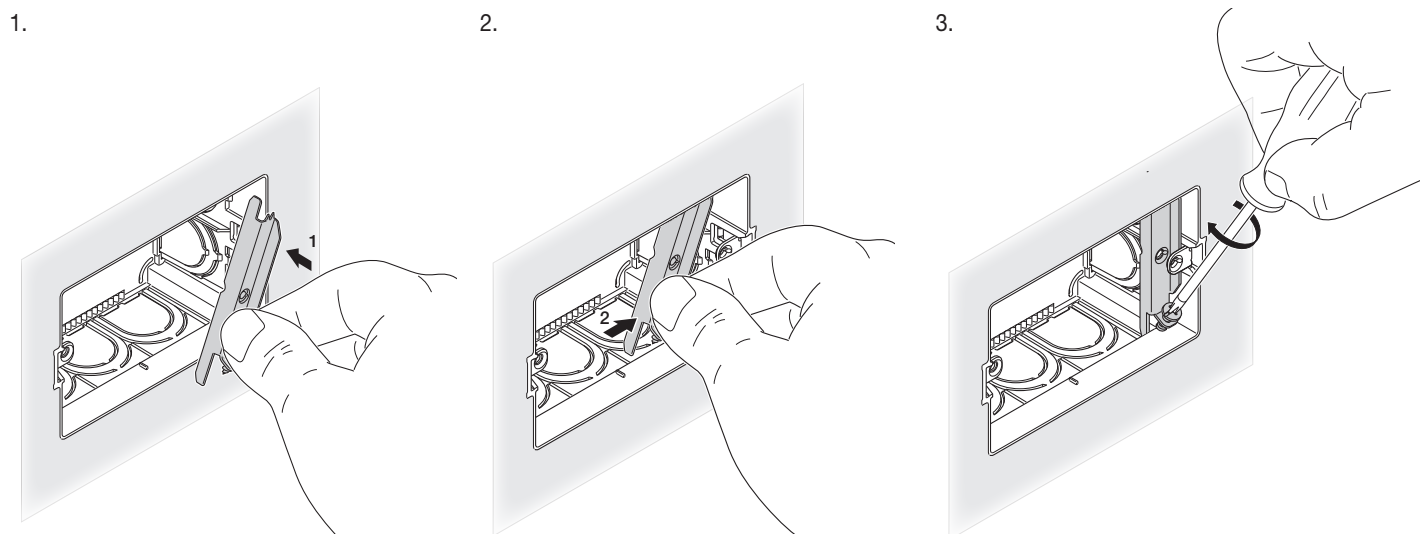

**V71540**

Ανταλλακτικό άγκιστρο για την εγκοπή στερέωσης του στηρίγματος για χωνευτά κουτιά πίσω μέρους μηχανισμού 3 και 4 στοιχείων για τοίχους σε περίπτωση θραύσης κατά την εγκατάσταση.

**ΕΓΚΑΤΑΣΤΑΣΗ**

**ΠΑΡΑΔΕΙΓΜΑΤΑ ΧΡΗΣΗΣ**
**Κουτί με μία πλευρά κατεστραμμένη**

**Κουτί με σπασμένο πτερύγιο**

**Κουτί με πτερύγιο χωρίς σπείρωμα**
