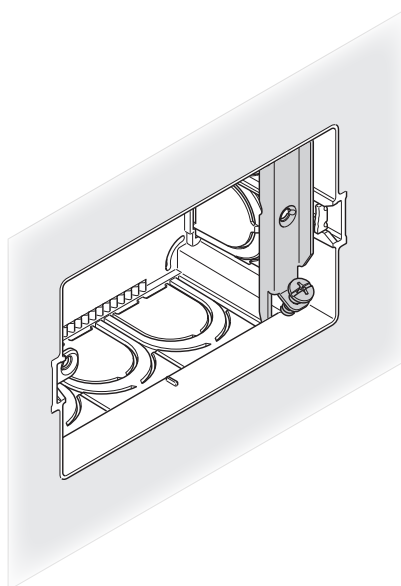

**V71540**

Ανταλλακτικό άγκιστρο για την εγκοπή στερέωσης του στηρίγματος για χωνευτά κουτιά πίσω μέρους μηχανισμού 3 και 4 στοιχείων για τοίχους σε περίπτωση θραύσης κατά την εγκατάσταση.

**ΕΓΚΑΤΑΣΤΑΣΗ**

**ΠΑΡΑΔΕΙΓΜΑΤΑ ΧΡΗΣΗΣ**
**Κουτί με μία πλευρά κατεστραμμένη**

**Κουτί με σπασμένο πτερύγιο**

**Κουτί με πτερύγιο χωρίς σπείρωμα**
