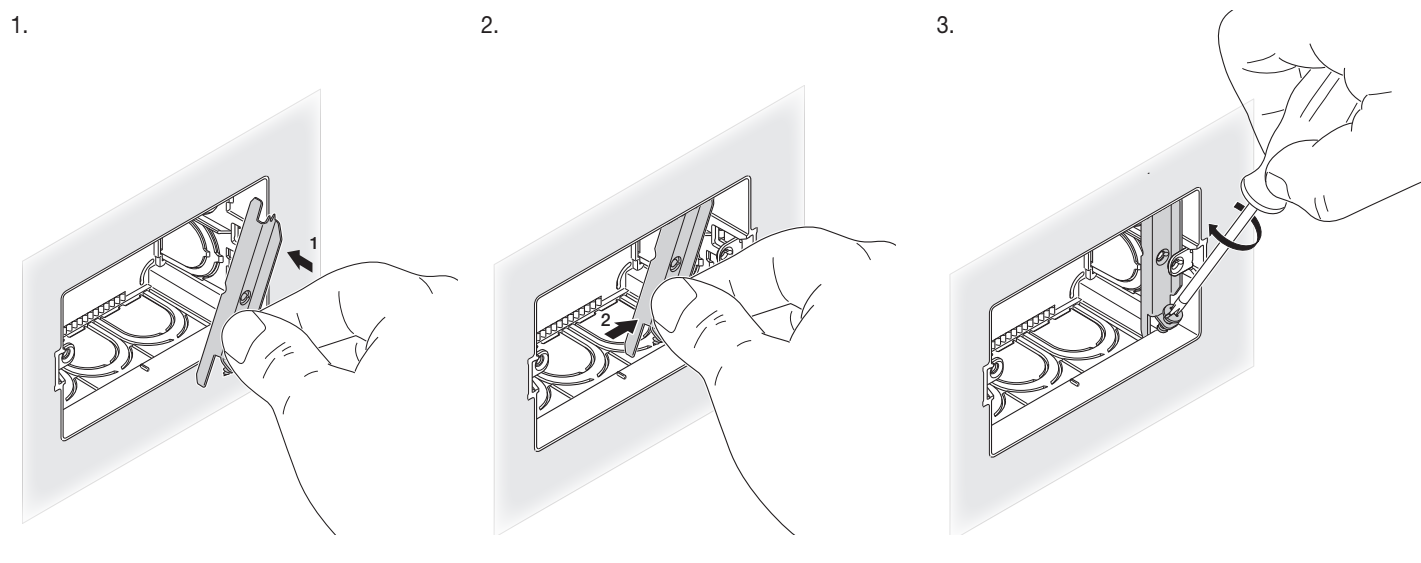

V71540

Garra de recambio para la ranura de fijación del soporte para cajas de empotrar de 3 y 4 módulos en mampostería en caso de rotura tras realizar el montaje.

MONTAJE

EJEMPLOS DE USO

Caja con un lado dañado

Caja con pestaña rota

Caja con pestaña pasada de rosca