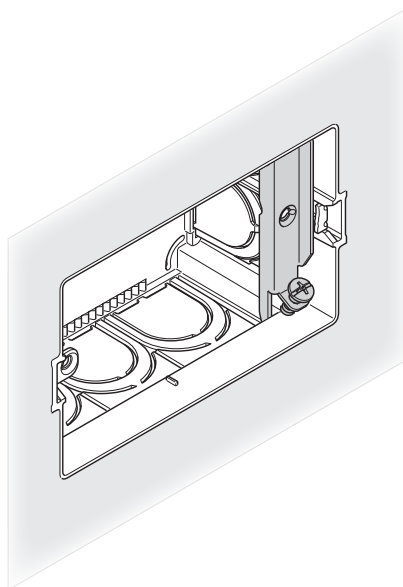

V71540

Garra de recambio para la ranura de fijación del soporte para cajas de empotrar de 3 y 4 módulos en mampostería en caso de rotura tras realizar el montaje.

MONTAJE

EJEMPLOS DE USO

Caja con un lado dañado

Caja con pestaña rota

Caja con pestaña pasada de rosca