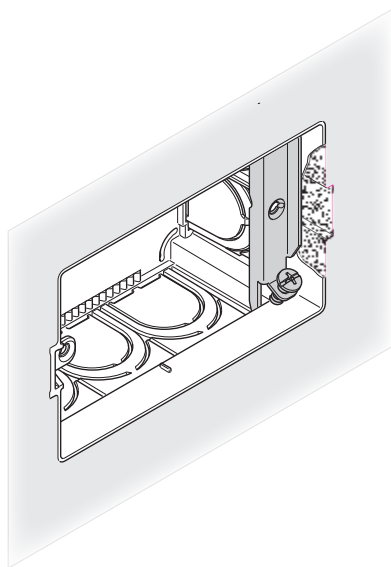

V71540

Garra de recambio para la ranura de fijación del soporte para cajas de empotrar de 3 y 4 módulos en mampostería en caso de rotura tras realizar el montaje.

MONTAJE

EJEMPLOS DE USO

Caja con un lado dañado

Caja con pestaña rota

Caja con pestaña pasada de rosca