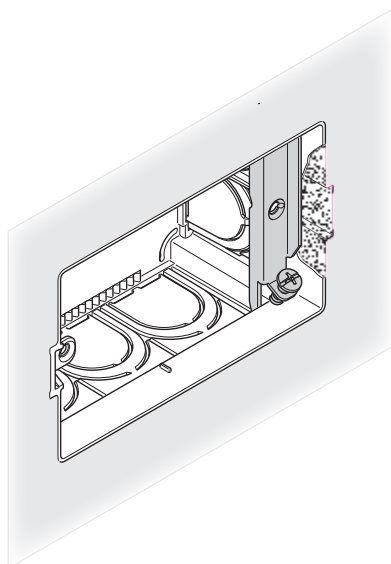

Griffe de rechange pour l'œillet de fixation du support pour boîtes de support 3 et 4 modules à encastrement, pour murs en maçonnerie en cas de rupture, une fois l'installation effectuée.

**INSTALLATION**

**EXEMPLES D'UTILISATION**

Boîte avec un côté endommagé

Boîte avec une ailette brisée

Boîte avec une ailette décomposée