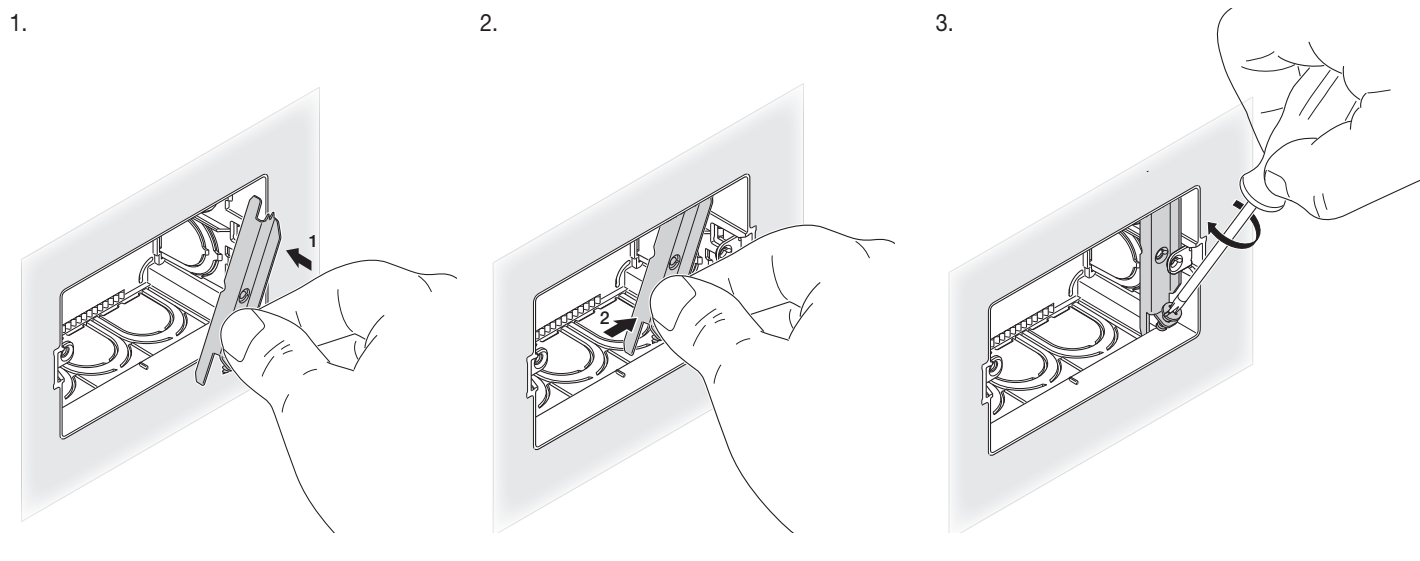

Griffe de rechange pour l'œillet de fixation du support pour boîtes de support 3 et 4 modules à encastrement, pour murs en maçonnerie en cas de rupture, une fois l'installation effectuée.

**INSTALLATION**

**EXEMPLES D'UTILISATION**

Boîte avec un côté endommagé

Boîte avec une ailette brisée

Boîte avec une ailette décomposée