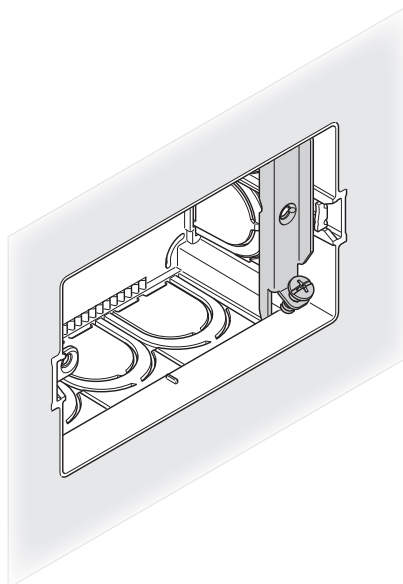

Griffe de rechange pour l'œillet de fixation du support pour boîtes de support 3 et 4 modules à encastrement, pour murs en maçonnerie en cas de rupture, une fois l'installation effectuée.

**INSTALLATION**

**EXEMPLES D'UTILISATION**

Boîte avec un côté endommagé

Boîte avec une ailette brisée

Boîte avec une ailette décomposée