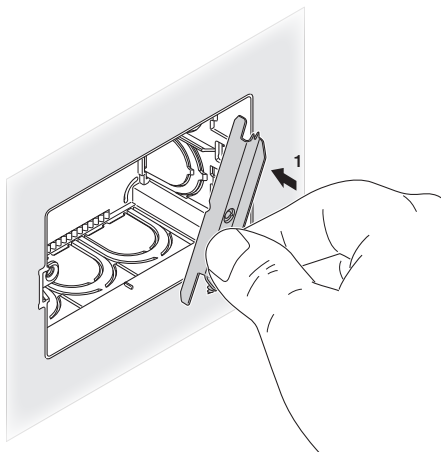

V71540

Griffa di ricambio per l'asola di fissaggio del supporto per scatole portafrutto da incasso 3 e 4 moduli su muratura in caso di rottura ad installazione avvenuta.

INSTALLAZIONE

1.

2.

3.

ESEMPI DI UTILIZZO

Scatola con un lato danneggiato

Scatola con aletta spezzata

Scatola con aletta sfilettata