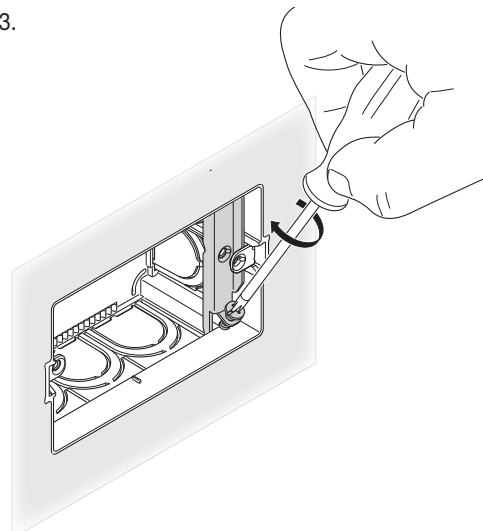

V71540

Griffa di ricambio per l'asola di fissaggio del supporto per scatole portafrutto da incasso 3 e 4 moduli su muratura in caso di rottura ad installazione avvenuta.

INSTALLAZIONE

1.

2.

3.

ESEMPI DI UTILIZZO

Scatola con un lato danneggiato

Scatola con aletta spezzata

Scatola con aletta sfilettata