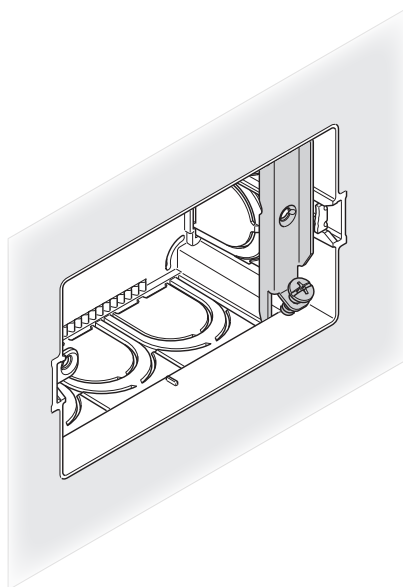

V71540

Griffa di ricambio per l'asola di fissaggio del supporto per scatole portafrutto da incasso 3 e 4 moduli su muratura in caso di rottura ad installazione avvenuta.

INSTALLAZIONE

1.

2.

3.

ESEMPI DI UTILIZZO

Scatola con un lato danneggiato

Scatola con aletta spezzata

Scatola con aletta sfilettata