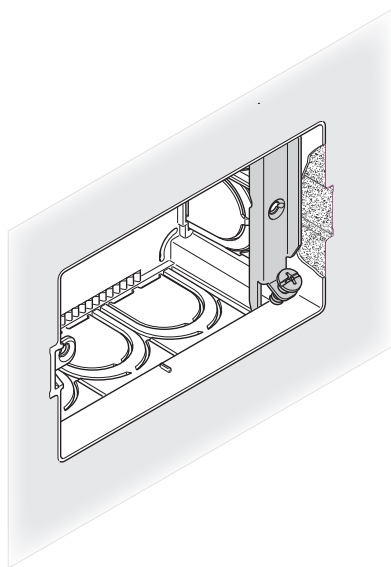

V71540

Griffa di ricambio per l'asola di fissaggio del supporto per scatole portafrutto da incasso 3 e 4 moduli su muratura in caso di rottura ad installazione avvenuta.

INSTALLAZIONE

1.

2.

3.

ESEMPI DI UTILIZZO

Scatola con un lato danneggiato

Scatola con aletta spezzata

Scatola con aletta sfilettata