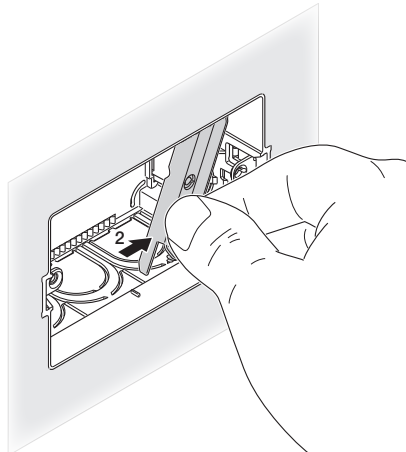

V71540

Griffa di ricambio per l'asola di fissaggio del supporto per scatole portafrutto da incasso 3 e 4 moduli su muratura in caso di rottura ad installazione avvenuta.

INSTALLAZIONE

1.

2.

3.

ESEMPI DI UTILIZZO

Scatola con un lato danneggiato

Scatola con aletta spezzata

Scatola con aletta sfilettata