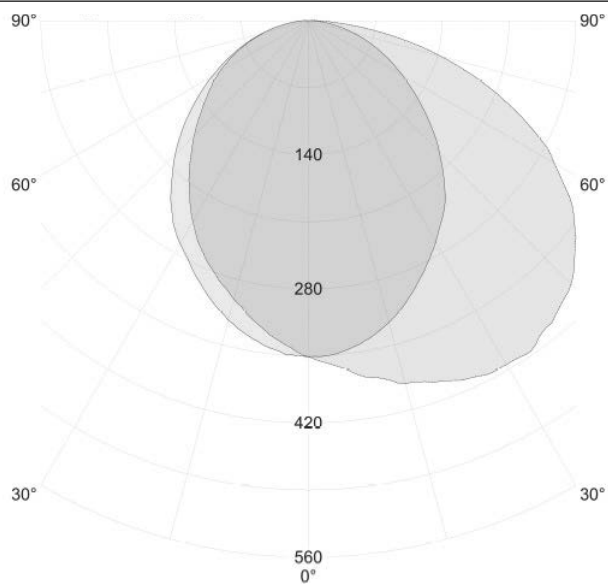

CURVA FOTOMETRICA • PHOTOMETRIC CURVE • COURBE PHOTOMÉTRIQUE • CURVA FOTOMÉTRICA
 PHOTOMETRISCHE KENNLINIEN • ΦΩΤΟΜΕΤΡΙΚΈΣ ΚΑΜΠΎΓΛΕΣ • المنحنيات الضوئية

30398

cd/1000lm

20398

cd/1000lm

19398

cd/1000lm

14398

cd/1000lm