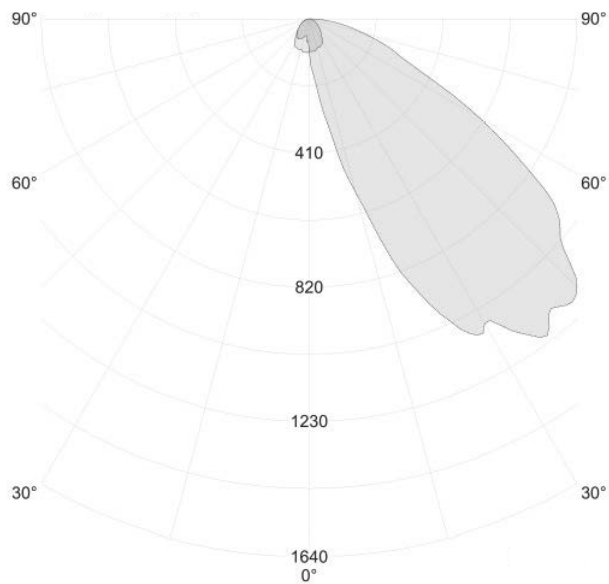

CURVA FOTOMETRICA • PHOTOMETRIC CURVE • COURBE PHOTOMÉTRIQUE • CURVA FOTOMÉTRICA
 PHOTOMETRISCHE KENNLINIEN • ΦΩΤΟΜΕΤΡΙΚΈΣ ΚΑΜΠΎΓΛΕΣ • المنحنيات الضوئية

30398

cd/1000lm

20398

cd/1000lm

19398

cd/1000lm

14398

cd/1000lm