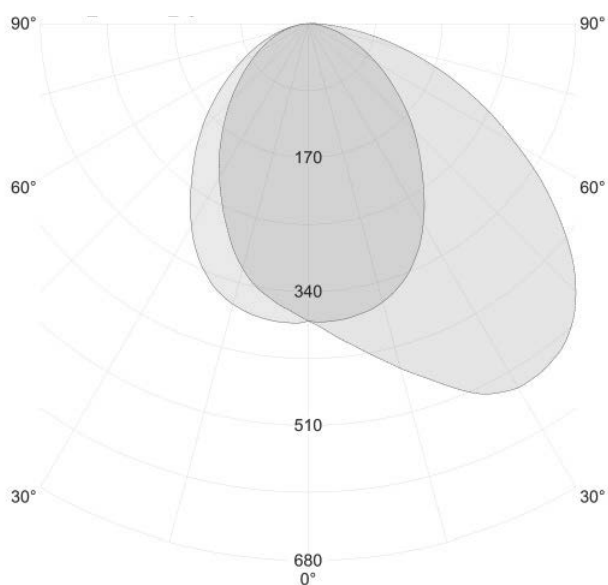

CURVA FOTOMETRICA • PHOTOMETRIC CURVE • COURBE PHOTOMÉTRIQUE • CURVA FOTOMÉTRICA
 PHOTOMETRISCHE KENNLINIEN • ΦΩΤΟΜΕΤΡΙΚΈΣ ΚΑΜΠΎΓΛΕΣ • المنحنيات الضوئية

30398

cd/1000lm

20398

cd/1000lm

19398

cd/1000lm

14398

cd/1000lm