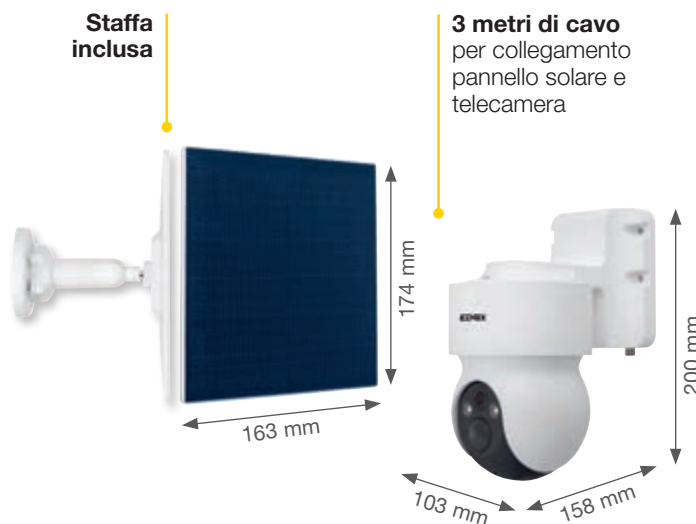

Telecamera 46243.030CL

Batteria ricaricabile tramite pannello solare (utilizzando l'energia sostenibile del sole e azzerando la creazione di CO₂).

Ottica grandangolare 120° da 3 mm.

Visione notturna a colori, la luce bianca si attiva in corrispondenza di un movimento migliorando la visione con chiare immagini e fungendo anche da deterrente per le intrusioni, funzione configurabile.

Telecamera motorizzata Pan-Tilt con movimento orizzontale e verticale.

Slot per SIM card con traffico dati (non inclusa), per connessione 4G LTE.

Caratteristiche:

Connessione 4G LTE.

La telecamera con copertura 4G LTE può essere utilizzata ovunque. Ideale per luoghi all'aperto non collegati alla rete elettrica o senza Wi-Fi.

Illuminatore notturno 10 m.

Illuminatore notturno per una distanza fino a 10 metri.

Notifiche con immagine e registrazione su rilevazione movimento.

Quattro diverse aree di rilevazione impostabili, PIR detector fino a 10 metri e riduzione falsi allarmi con rilevamento persone configurabile.

Funzione deterrente.

Sirena attivabile su necessità tramite l'App View Product.

Funzione parla/ascolta.

Audio bidirezionale tra app e telecamera grazie a microfono e speaker integrati, per dialogare con chi è vicino alla telecamera.

Modalità privacy.

Consente di sospendere temporaneamente il live video, audio e le registrazioni.

Batteria ricaricabile.

Il pannello solare mantiene carica la batteria che alimenta la telecamera.

Supporta SD card fino a 128 GB (non inclusa)

Registrazione dei filmati protetta da crittazione e archiviazione registrazioni impostabile.

Installazione da interno ed esterno

Grado di protezione IP65 contro la polvere e i getti d'acqua.

Protezione dei dati personali.

Progettato e sviluppato in conformità ai requisiti del GDPR (General Data Protection Regulation, regolamento UE 2016/679).