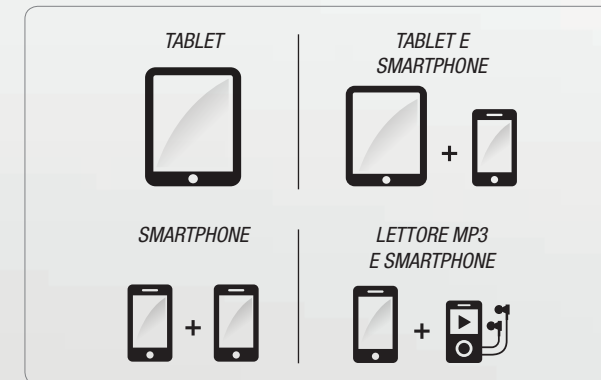

Ideale per abitazioni, uffici, hotel e navi.

PRESA USB 1 MODULO

- 1,5 A: **la presa USB più potente 1 modulo** da incasso;
- a **1 modulo** per un'elevata **flessibilità installativa**;
- **adatta a tutti i dispositivi.**

PRESA USB 2 MODULI

- 2,1 A: **la presa USB più potente 2 moduli** da incasso;
- **2 uscite USB per la ricarica contemporanea di più dispositivi**: permette infatti di ricaricare un solo dispositivo a 2,1 A, oppure contemporaneamente due dispositivi con potenza massima totale di 2,1 A;
- **ideale per tablet**: ricarica completa dei principali dispositivi in meno di 6 h.
- Una delle due uscite è identificata come **High power** e consente di ricaricare a piena velocità i dispositivi più potenti (come tablet da 10").

Come sfruttare la potenza delle prese USB:

1 modulo

2 moduli

Il massimo della funzionalità attenta all'estetica.

Grazie alle loro varianti colore, le nuove prese USB da incasso si integrano perfettamente con placche delle serie Eikon, Arké, Plana. Manifestano un approccio estetico in equilibrio perfetto tra semplicità e cura del dettaglio.

EIKON

ARKÉ

PLANA

New flush mounting USB socket outlets. Fill up with energy.

Excellent performance, great versatility.

An intelligent, practical and functional home is able to provide concrete answers to daily needs. The **new flush mounting USB socket outlets** stem from these foundations to simplify everyday life: they enable fast charging for portable electronic devices such as smartphones, tablets, MP3 players, GPS navigators and, thanks to the high stability of the output power, they permit safe charging and proper functioning of the device while charging. Their practicality and installation versatility are a valid alternative to the traditional battery charger.