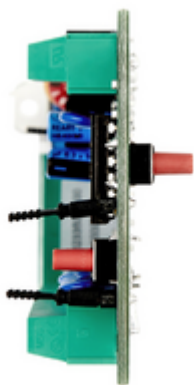

Gallery

Legal

Vimar si riserva il diritto di modificare in ogni momento e senza preavviso le caratteristiche dei prodotti riportati. L'installazione deve essere effettuata da personale qualificato con l'osservanza delle disposizioni regolanti l'installazione del materiale elettrico in vigore nel paese dove i prodotti sono installati. Per le condizioni di utilizzo delle informazioni presenti sulla scheda prodotto vedere [Condizioni di utilizzo](#).