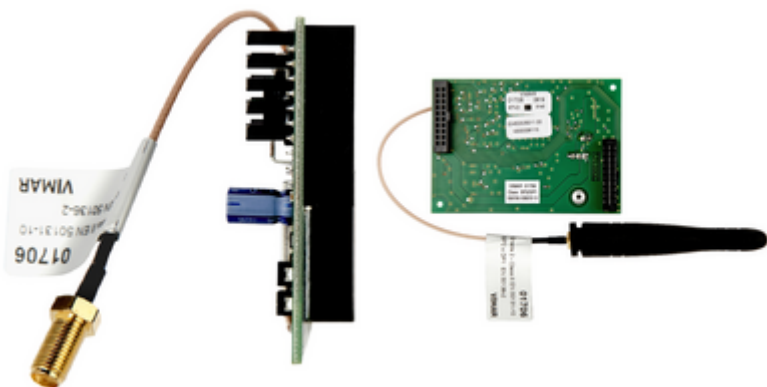

Gallery

Legal

Vimar si riserva il diritto di modificare in ogni momento e senza preavviso le caratteristiche dei prodotti riportati. L'installazione deve essere effettuata da personale qualificato con l'osservanza delle disposizioni regolanti l'installazione del materiale elettrico in vigore nel paese dove i prodotti sono installati. Per le condizioni di utilizzo delle informazioni presenti sulla scheda prodotto vedere [Condizioni di utilizzo](#).