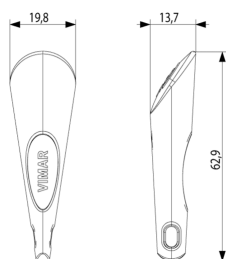

Disegni

Vista ingombri

Legal

Vimar si riserva il diritto di modificare in ogni momento e senza preavviso le caratteristiche dei prodotti riportati. L'installazione deve essere effettuata da personale qualificato con l'osservanza delle disposizioni regolanti l'installazione del materiale elettrico in vigore nel paese dove i prodotti sono installati. Per le condizioni di utilizzo delle informazioni presenti sulla scheda prodotto vedere [Condizioni di utilizzo](#).