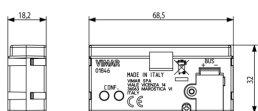

Stato prodotto

9 - Eliminato

Istruzioni, Manuali, Documentazione

- [Foglio istruzioni multilingua \(249 kb\)](#)
- [By-me automazione-Compatibilità fw \(206 kb\)](#)

Disegni

Vista ingombri

Vista posteriore

Vista 3D