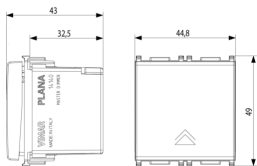

Disegni

Vista ingombri