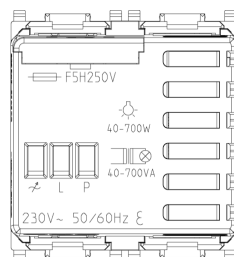

Vista posteriore