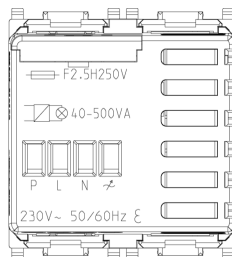

Vista posteriore