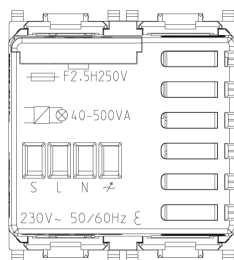

Vista posteriore