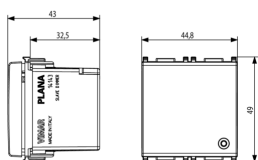

Stato prodotto

13 - Obsoleto

Istruzioni, Manuali, Documentazione

- [Apparecchi di comando standard British \(3079 kb\)](#)
- [FI - Foglio istruzioni ZIS_49400275A0 \(1947 kb\)](#)

Video

- [Spot Plana](#)

Disegni