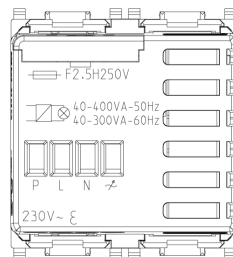

PLANA: Regolatore 230V 400VA MASTER 2M bianco

14167

Serie civili / Serie civili tradizionali / PLANA / Dispositivi

Regolatore 230V 400VA MASTER 2M bianco

Regolatore 230 V~ per trasformatori elettronici dimmerabili 40-400 VA a 50 Hz, 40-300 VA a 60 Hz, con morsetto di neutro, comando e regolazione con pulsante incorporato o da più punti con pulsanti NO, funzione MASTER per 14168 e 20168, tecnologia MOSFET+TRIAC, individuazione al buio, fusibile di protezione, bianco - 2 moduli

Stato prodotto

13 - Obsoleto

Istruzioni, Manuali, Documentazione

- [Regolatori \(3522 kb\)](#)
- [FI - Foglio istruzioni ZIS_49400274A0 \(1949 kb\)](#)

Video

- [Spot Plana](#)

Disegni

Vista ingombri