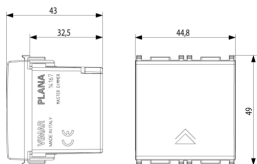

Stato prodotto

13 - Obsoleto

Istruzioni, Manuali, Documentazione

- [Regolatori \(3522 kb\)](#)
- [FI - Foglio istruzioni ZIS_49400274A0 \(1949 kb\)](#)

Video

- [Spot Plana](#)

Disegni

Vista ingombri