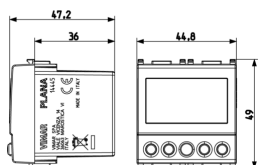

Stato prodotto

9 - Eliminato

Istruzioni, Manuali, Documentazione

- [Comfort \(5710 kb\)](#)
- [Manuale installatore multilingua \(1269 kb\)](#)

Video

- [Spot Plana](#)

Disegni

Vista ingombri