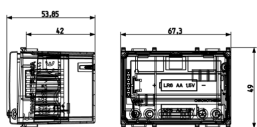

Stato prodotto

9 - Eliminato

Istruzioni, Manuali, Documentazione

- [Comfort \(5710 kb\)](#)
- [Manuale installatore multilingua \(2706 kb\)](#)

Video

- [Spot Plana](#)

Disegni

Vista ingombri