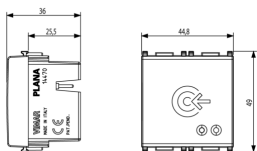

Disegni

Vista ingombri