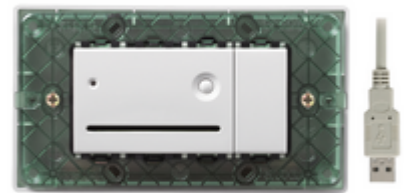

PLANA: Configuratore di smart card bianco

14473

Serie civili / Serie civili tradizionali / PLANA / Dispositivi

Configuratore di smart card bianco

Configuratore di smart card in scatola inclinata da tavolo 4 moduli, completo di cavo e connettore USB tipo A, bianco. Da completare con placca 4 moduli