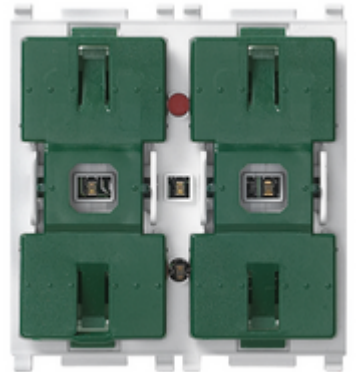

PLANA: Due pulsanti basculanti

14521

Sistemi e prodotti smart / By-me Plus / PLANA / Dispositivi

Due pulsanti basculanti

Apparecchio di comando a due pulsanti basculanti, da completare con tasti intercambiabili 1 o 2 moduli - 2 moduli

Stato prodotto

9 - Eliminato

Istruzioni, Manuali, Documentazione

- [Foglio istruzioni multilingua (3149 kb)](#)
- [By-me automazione-Compatibilità fw (206 kb)](#)

Video

- [Spot Plana](#)
- [Spot VIEW IoT smart life](#)