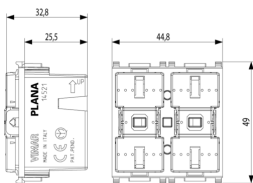

Disegni

Vista ingombri