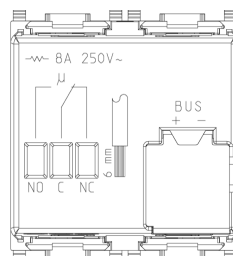

Vista posteriore