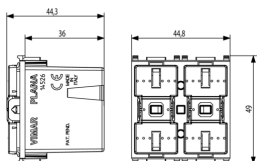

Disegni

Vista ingombri