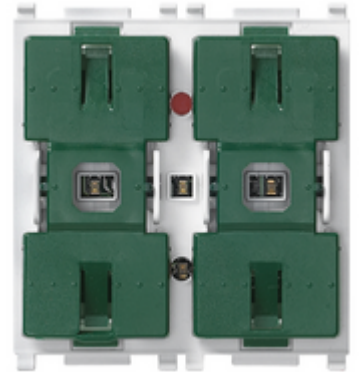

PLANA: Due pulsanti basculanti + relè

14526

Sistemi e prodotti smart / By-me Plus / PLANA / Dispositivi

Due pulsanti basculanti + relè

Apparecchio di comando a due pulsanti basculanti ed attuatore con uscita a relè in scambio 8 A 120-230 V~, da completare con tasti intercambiabili 1 o 2 moduli - 2 moduli

Stato prodotto

9 - Eliminato