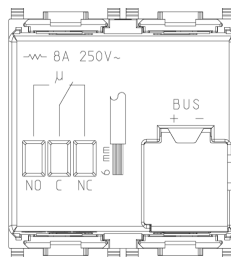

Vista posteriore