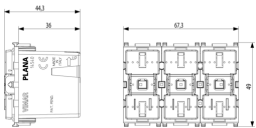

Disegni

Vista ingombri