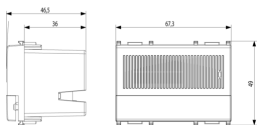

Stato prodotto

9 - Eliminato

Istruzioni, Manuali, Documentazione

- [Videocitofonia da incasso \(2547 kb\)](#)
- [Manuale installatore multilingua \(4682 kb\)](#)

Video

- [Spot Plana](#)

Disegni

Vista ingombri