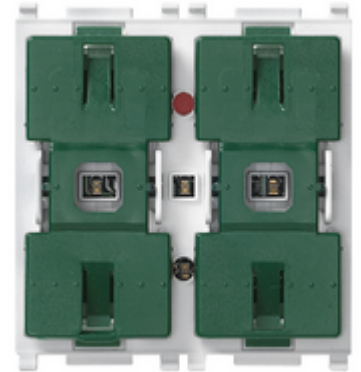

PLANA: Due puls. basculanti+amplificatore 1+1W

14581

Sistemi e prodotti smart / By-me Plus / PLANA / Dispositivi

Due puls. basculanti+amplificatore 1+1W

Apparecchio di comando a due pulsanti basculanti ed amplificatore 8 ohm 1 + 1 W, terminatore di linea incorporato, da completare con tasti intercambiabili 1 o 2 moduli - 2 moduli

Stato prodotto

2 - Prod. in eliminaz.