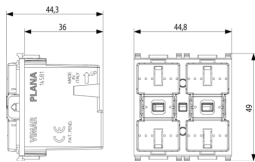

Video

- [Configurazione impianto](#)
- [Spot Plana](#)
- [Spot VIEW IoT smart life](#)

Disegni

Vista ingombri

Vista posteriore

Vista 3D

Legal

Vimar si riserva il diritto di modificare in ogni momento e senza preavviso le caratteristiche dei prodotti riportati. L'installazione deve essere effettuata da personale qualificato con l'osservanza delle disposizioni regolanti l'installazione del materiale elettrico in vigore nel paese dove i prodotti sono installati. Per le condizioni di utilizzo delle informazioni presenti sulla scheda prodotto vedere [Condizioni di utilizzo](#).