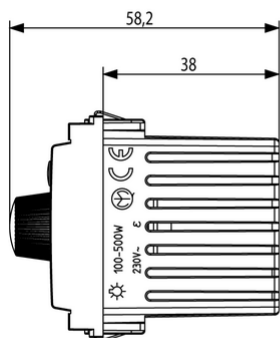

IDEA: Regolatore 230V 100-500W grigio

16560

Serie civili / Serie civili tradizionali / IDEA / Dispositivi

Regolatore 230V 100-500W grigio

Regolatore 230 V~ 50-60 Hz per: lampade ad incandescenza 100-500 W, comando e regolazione con potenziometro rotativo, individuazione al buio, grigio

Stato prodotto

9 - Eliminato

Istruzioni, Manuali, Documentazione

- [Foglio istruzioni multilingua \(626 kb\)](#)

Disegni

Vista ingombri

Vista posteriore

Vista 3D