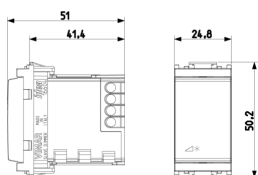

Disegni

Vista ingombri