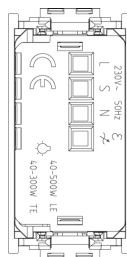

Vista posteriore