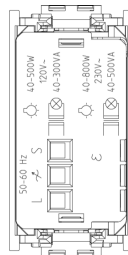

Stato prodotto

13 - Obsoleto

Istruzioni, Manuali, Documentazione

- [Foglio istruzioni multilingua \(270 kb\)](#)

Video

- [Spot Idea](#)

Disegni

Vista ingombri