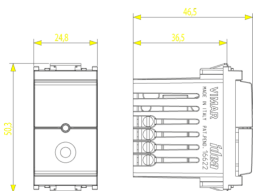

Stato prodotto

2 - Prod. in eliminaz.

Istruzioni, Manuali, Documentazione

- [Foglio istruzioni multilingua \(661 kb\)](#)

Video

- [Spot Idea](#)

Disegni

Vista ingombri